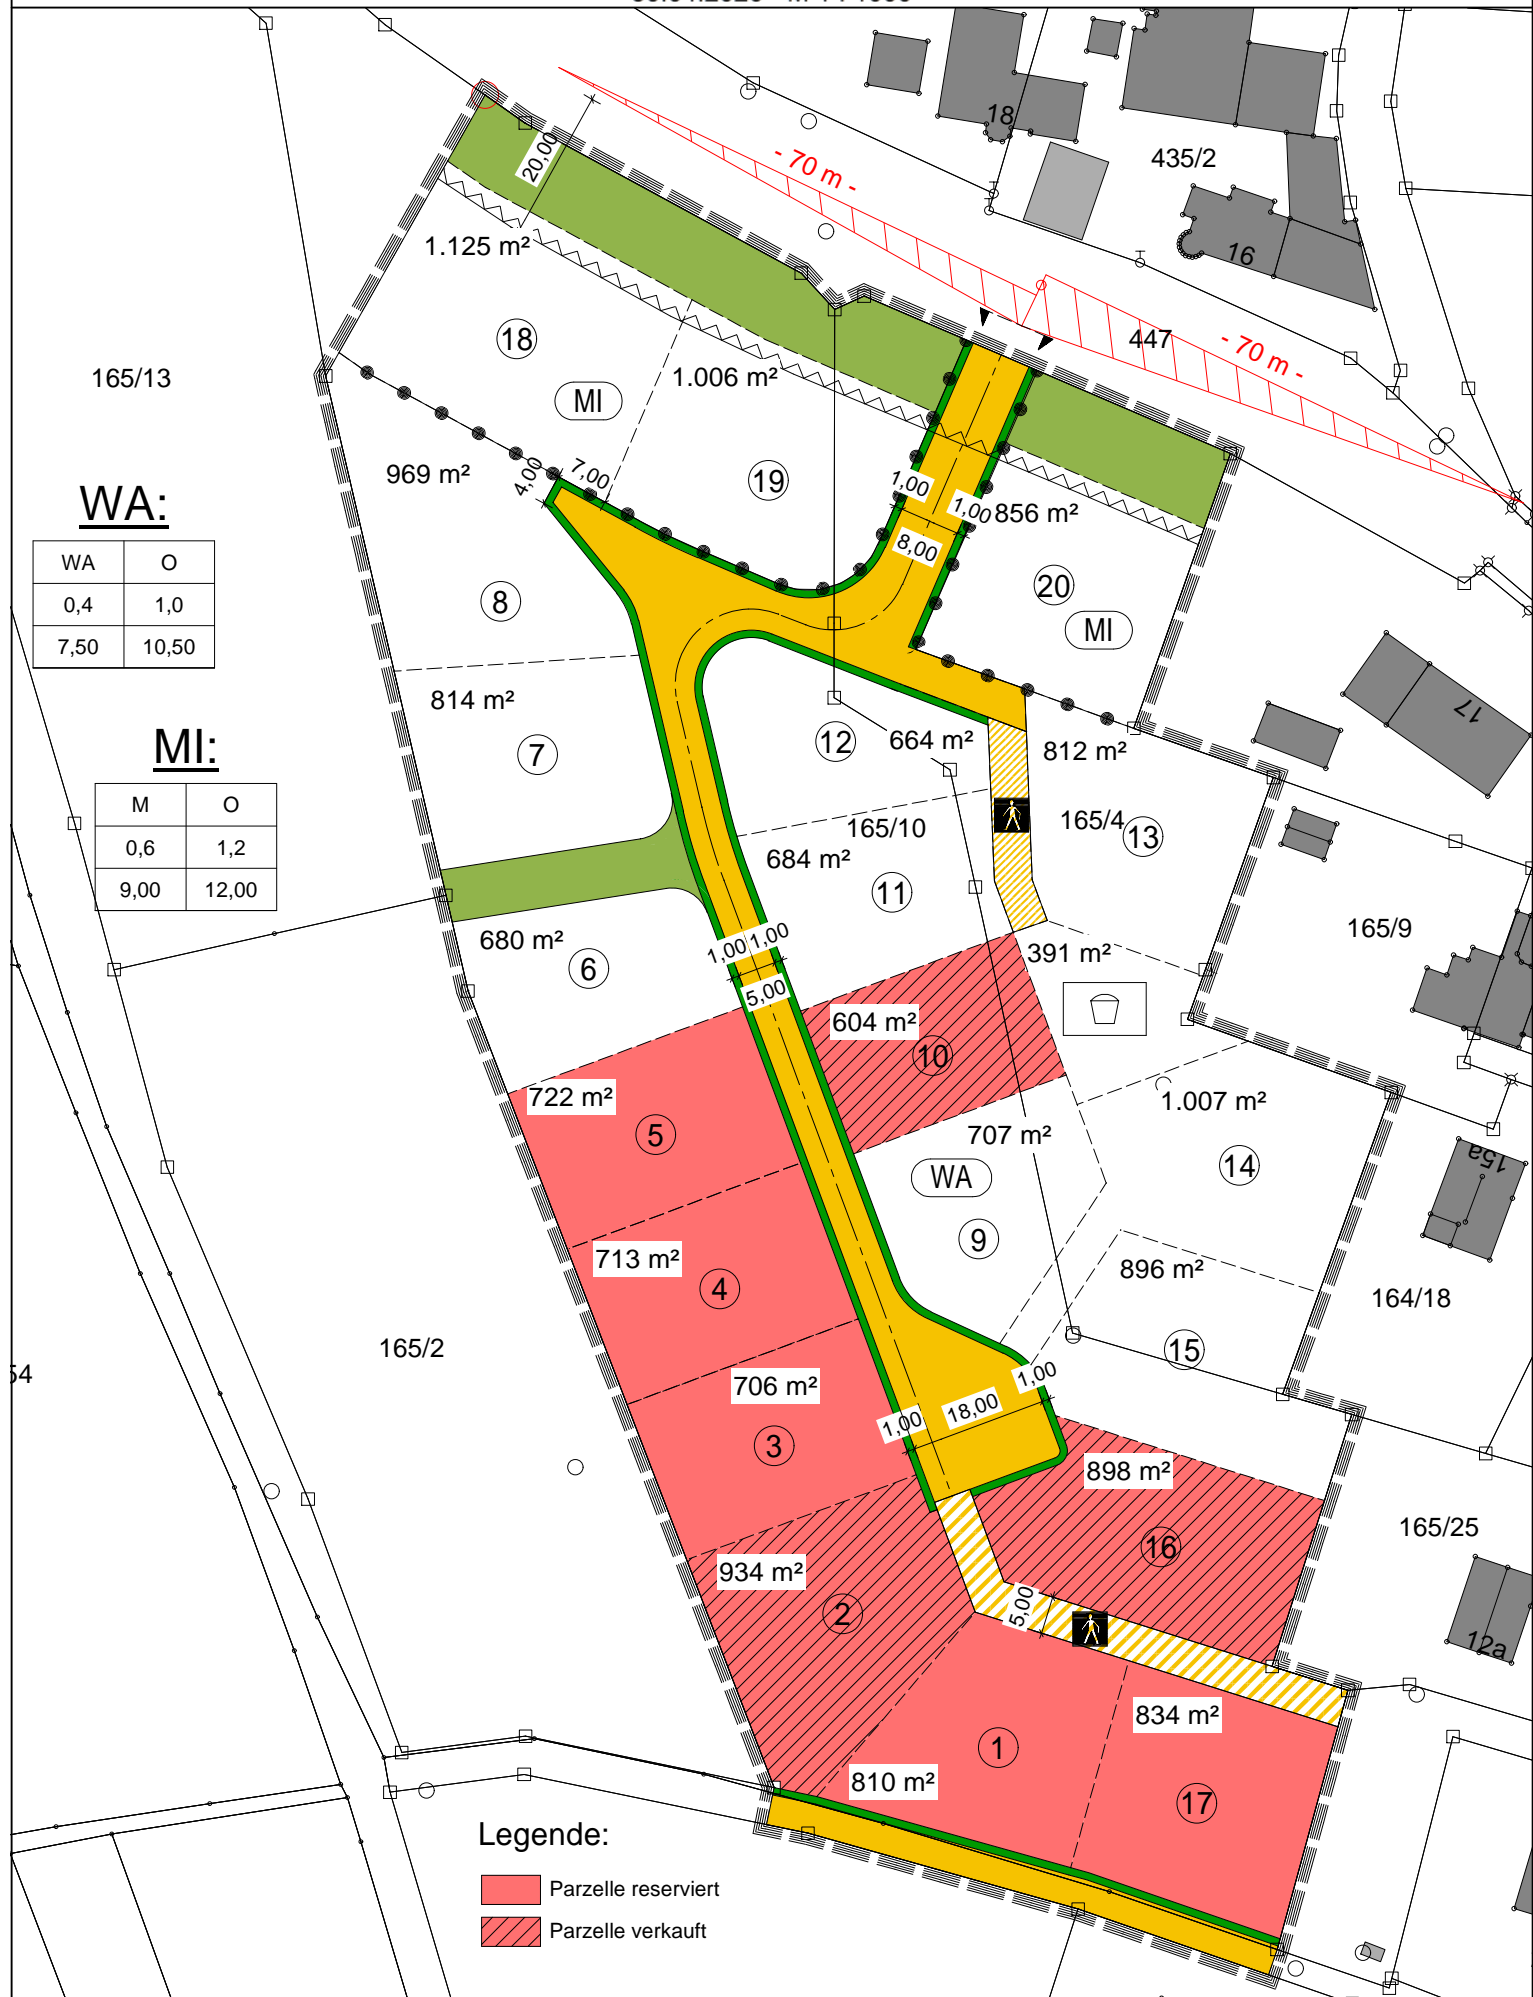

Baugebiet Treffelstein - West
 Reservierte Parzellen (die Angabe der Parzellengröße ist vorläufig)
 30.04.2026 - M 1 : 1000

WA:

WA	O
0,4	1,0
7,50	10,50

MI:

M	O
0,6	1,2
9,00	12,00

Legende:

- Parzelle reserviert
- Parzelle verkauft